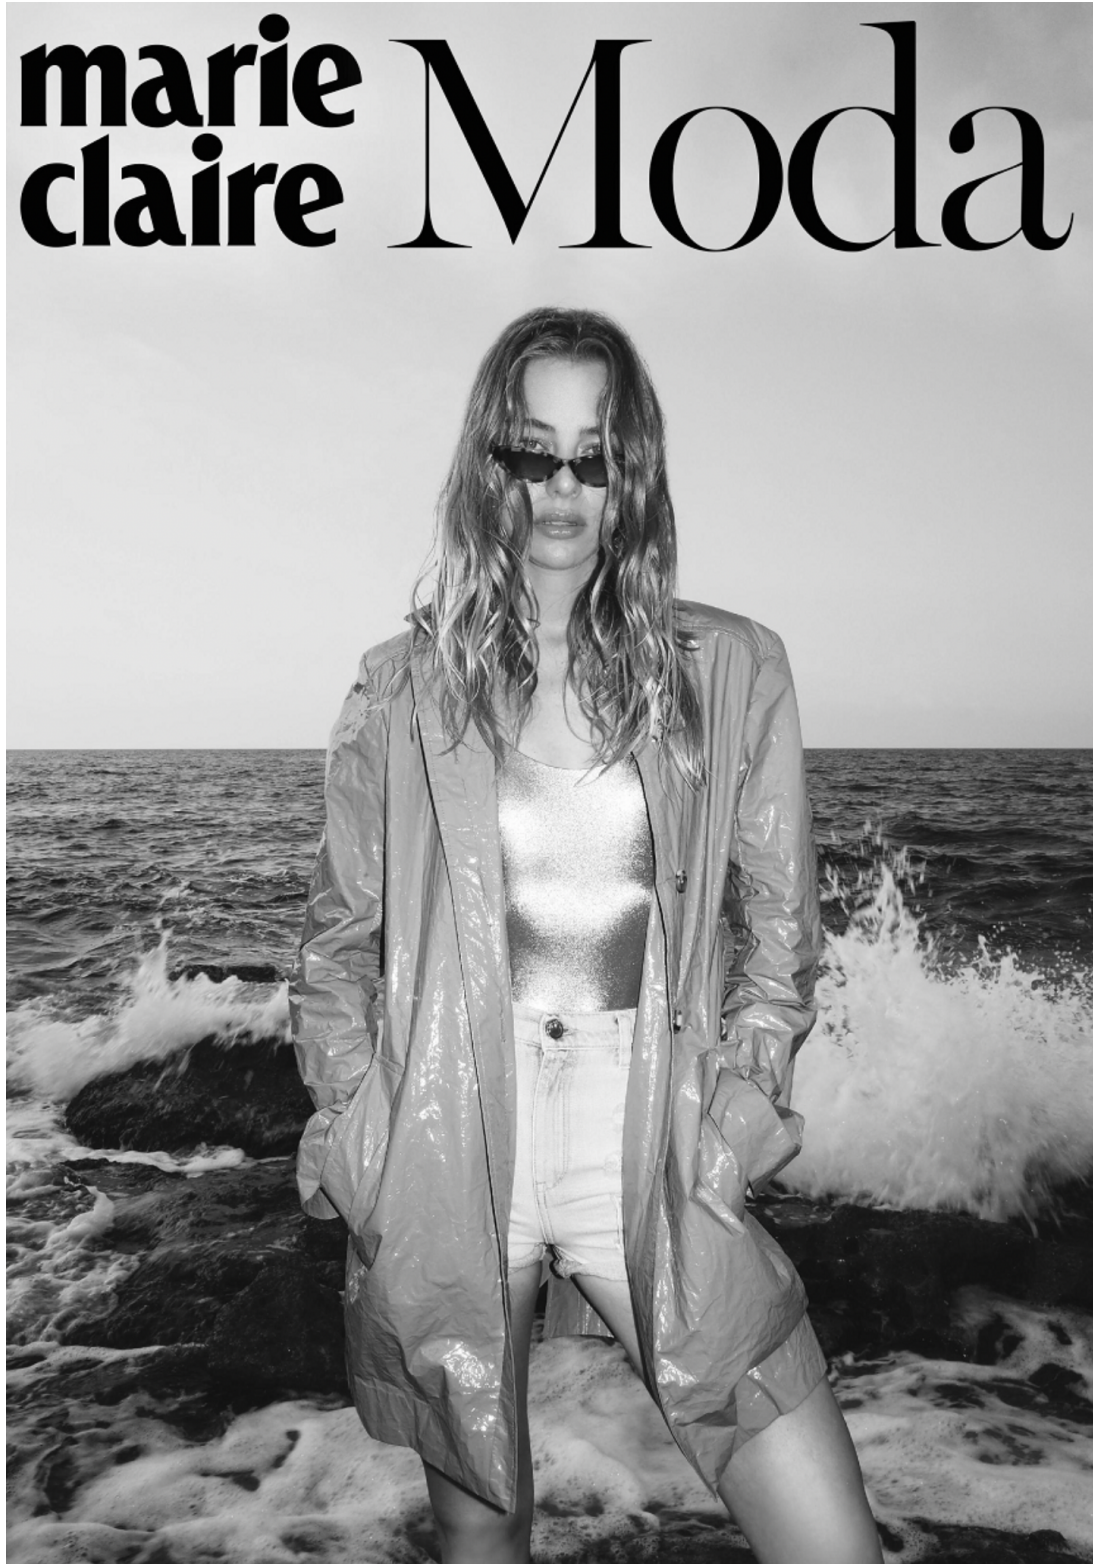

CAROLINE MEIJER

height 5'11" · bust 30.5" · waist 25" · hips 37.5" · dress 36 EU/6 US/8 UK
shoes size 40 EU/9 US/6.5 UK · hair blonde · eyes blue

CAROLINE MEIJER

height 5'11" · bust 30.5" · waist 25" · hips 37.5" · dress 36 EU/6 US/8 UK
shoes size 40 EU/9 US/6.5 UK · hair blonde · eyes blue

MGM
MODELS

MGM
MODELS

CAROLINE MEIJER

height 5'11" · bust 30.5" · waist 25" · hips 37.5" · dress 36 EU/6 US/8 UK
shoes size 40 EU/9 US/6.5 UK · hair blonde · eyes blue

MGM
MODELS

CAROLINE MEIJER

height 5'11" · bust 30.5" · waist 25" · hips 37.5" · dress 36 EU/6 US/8 UK
shoes size 40 EU/9 US/6.5 UK · hair blonde · eyes blue